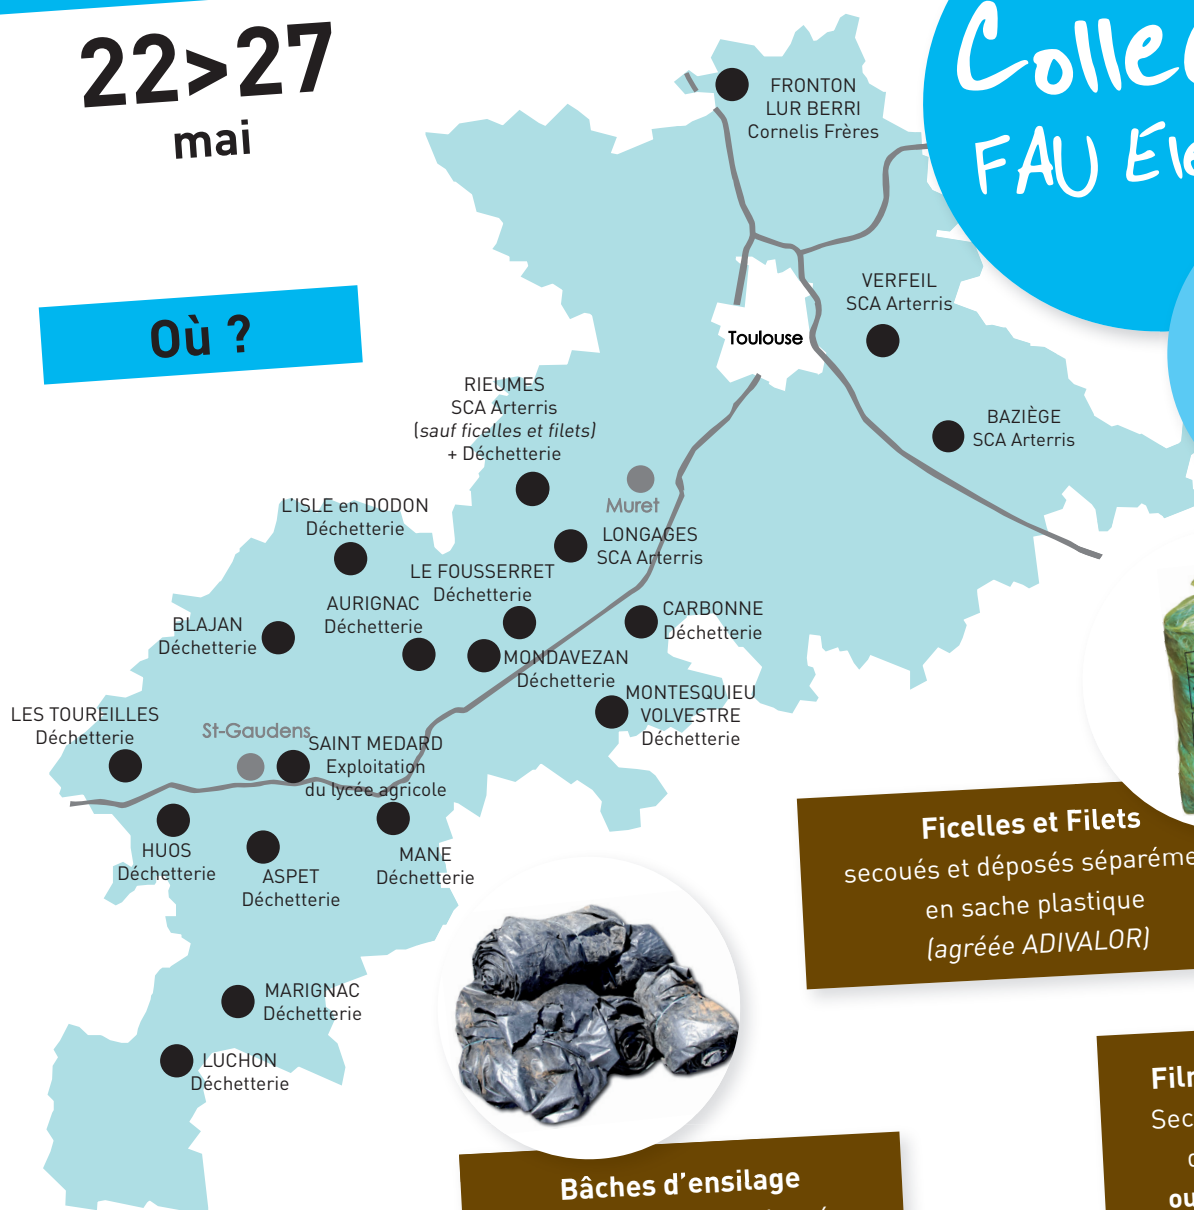

Organisée par la Chambre d'Agriculture de Haute-Garonne et la Fédération des ACVA en partenariat avec la Communauté de Communes, ou le SIVOM de votre canton

Quand ?

22 > 27 mai

Où ?

Collecte FAU Elevage

Films Agricoles Usagés de l'Elevage et Ficelles et Filets

Ficelles et Filets
secoués et déposés séparément
en sachet plastique
(agrée ADIVALOR)